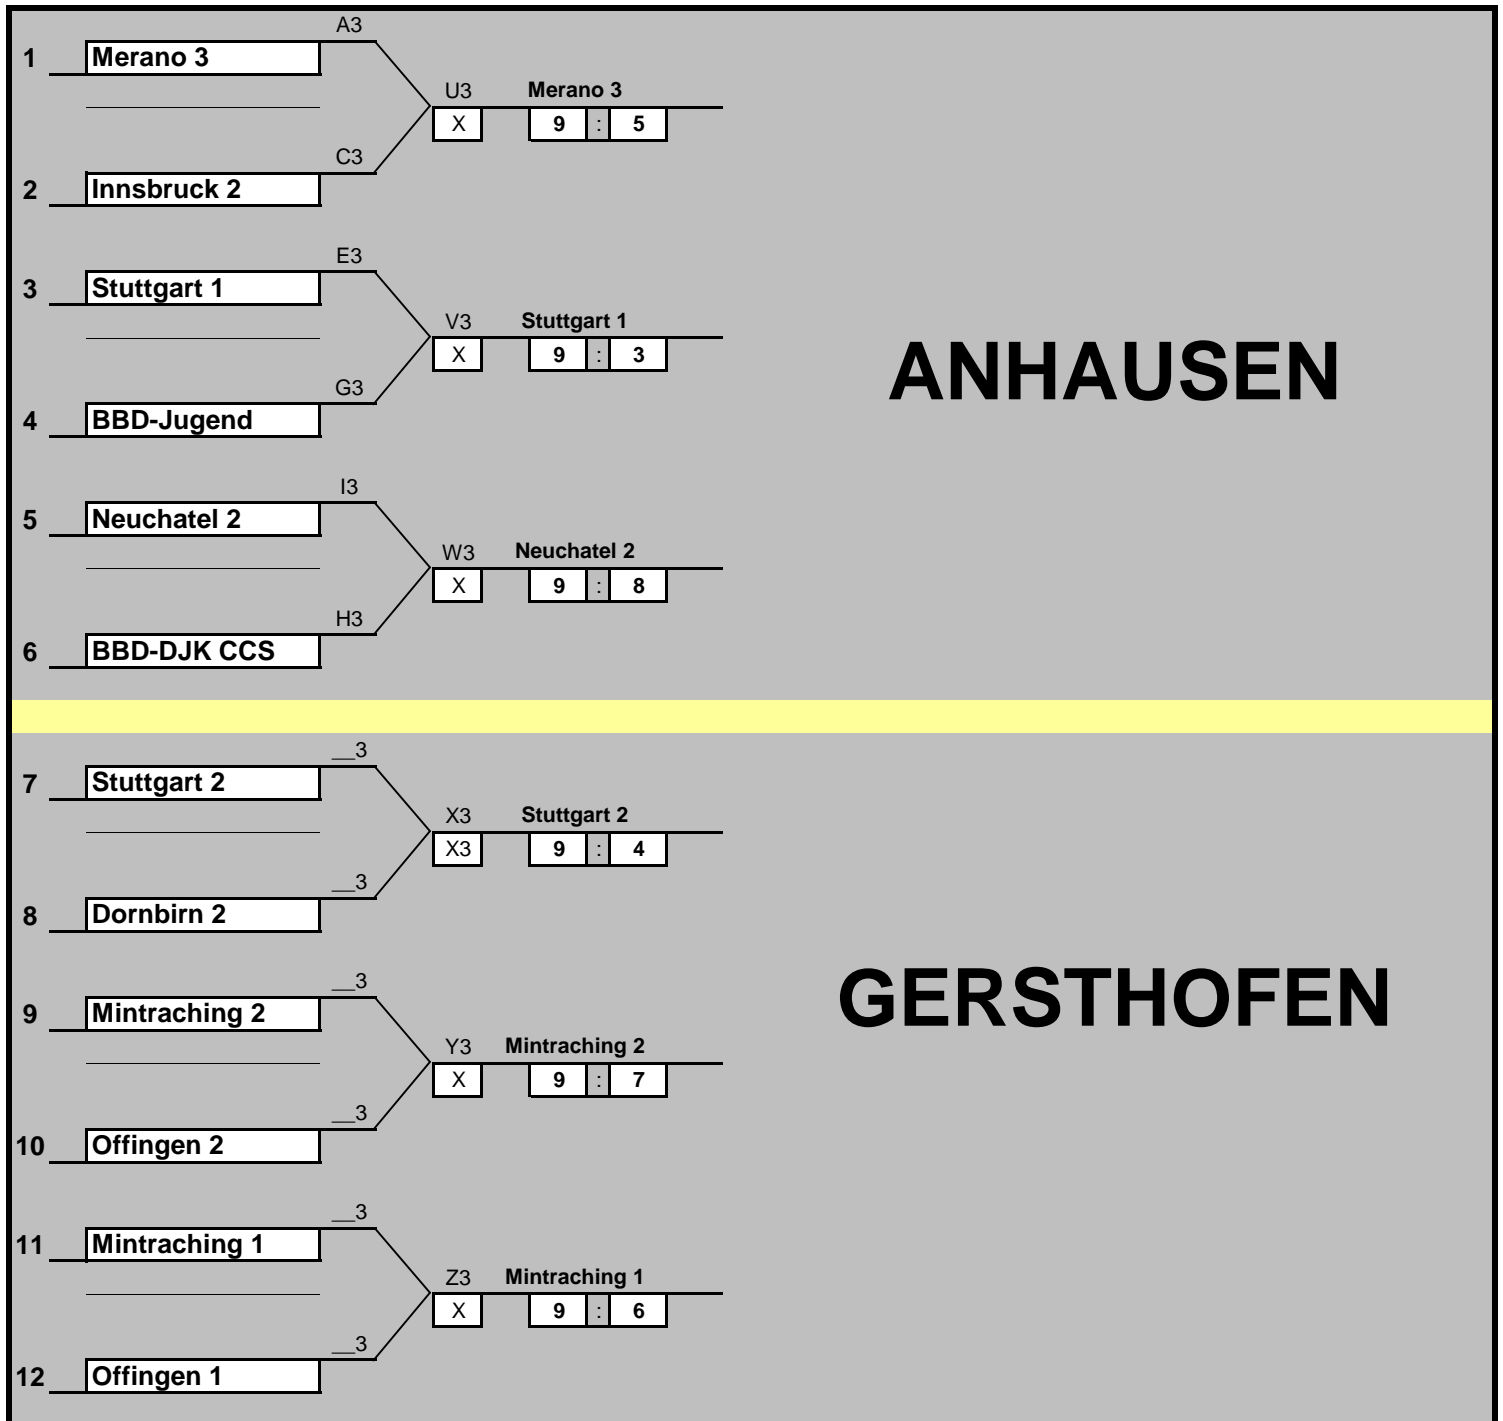

EUROPACUP 2010

ZWISCHENRUNDE

05. Juni 2010 * Anhausen und Gersthofen * ab 16:30 Uhr