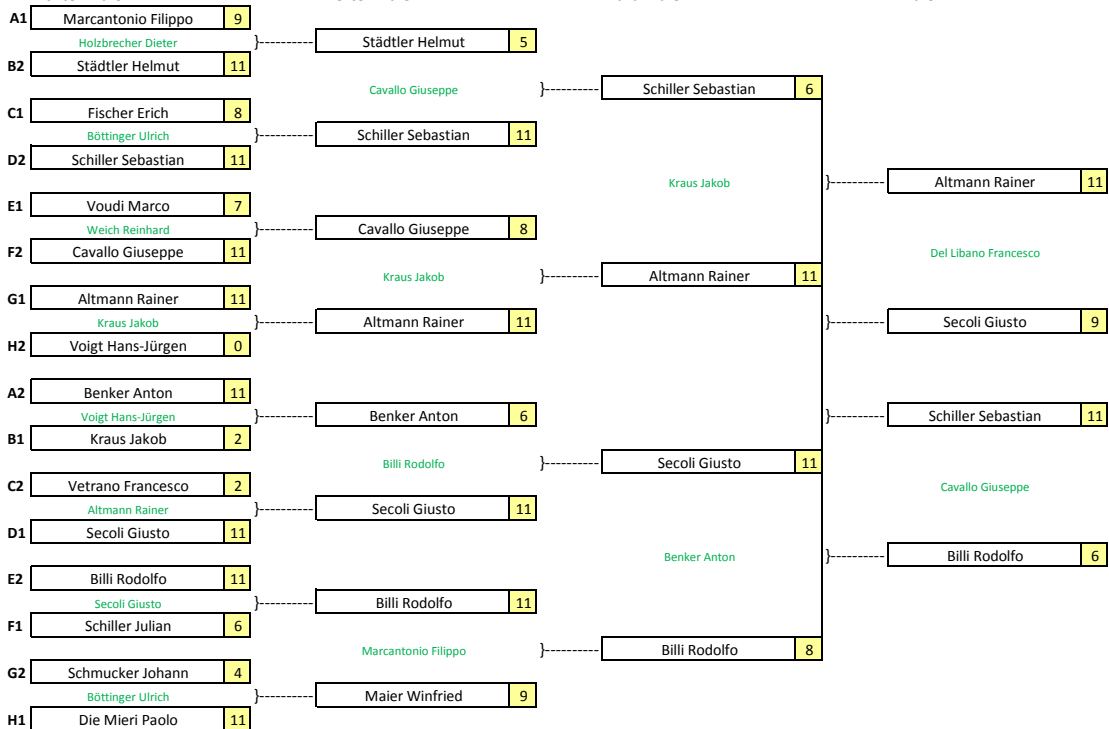

RL Gruppe H

Voigt Hans-Jürgen	18 : 16
Di Mieri Paolo	22 : 9
Schiller Hans	7 : 22

Voigt Hans-Jürgen	7
Di Mieri Paolo	11
Schiller Hans	
Voigt Hans-Jürgen	11
Schiller Hans	5
Di Mieri Paolo	
Di Mieri Paolo	11
Schiller Hans	2

RL Gruppe F

Cavallo Giuseppe	18 : 14
Del Libano Francesco	12 : 22
Schiller Julian	22 : 16

Cavallo Giuseppe	11
Del Libano Francesco	3
Schiller Julian	
Cavallo Giuseppe	7
Schiller Julian	11
Del Libano Francesco	
Del Libano Francesco	9
Schiller Julian	11

RL Gruppe D

Böttinger Ulrich	4 : 22
Schiller Sebastian	15 : 12
Secoli Giusto	22 : 7

Böttinger Ulrich	1
Schiller Sebastian	11
Secoli Giusto	
Böttinger Ulrich	3
Secoli Giusto	11
Schiller Sebastian	
Schiller Sebastian	4
Secoli Giusto	11

RL Gruppe B

Holzbrecher Dieter	17 : 22
Kraus Jakob	22 : 12
Städtler Helmut	13 : 18

Holzbrecher Dieter	10
Kraus Jakob	11
Städtler Helmut	
Holzbrecher Dieter	7
Städtler Helmut	11
Kraus Jakob	
Kraus Jakob	11
Städtler Helmut	2

Tabelle

Tabelle

Tabelle

Tabelle

1. Di Mieri Paolo	22 : 9	1. Schiller Julian	22 : 16	1. Secoli Giusto	22 : 7	1. Kraus Jakob	22 : 12
2. Voigt Hans-Jürgen	18 : 16	2. Cavallo Giuseppe	18 : 14	2. Schiller Sebastian	15 : 12	2. Städtler Helmut	13 : 18
3. Schiller Hans	7 : 22	3. Del Libano Francesco	12 : 22	3. Böttinger Ulrich	4 : 22	3. Holzbrecher Dieter	17 : 22

Achtelfinale

Viertelfinale

Halbfinale

Finale

**Deutscher Meister der Herren
im Einzel 2013**

1. Platz Altmann Rainer
2. Platz Secoli Giusto
3. Platz Schiller Sebastian
4. Platz Billi Rodolfo